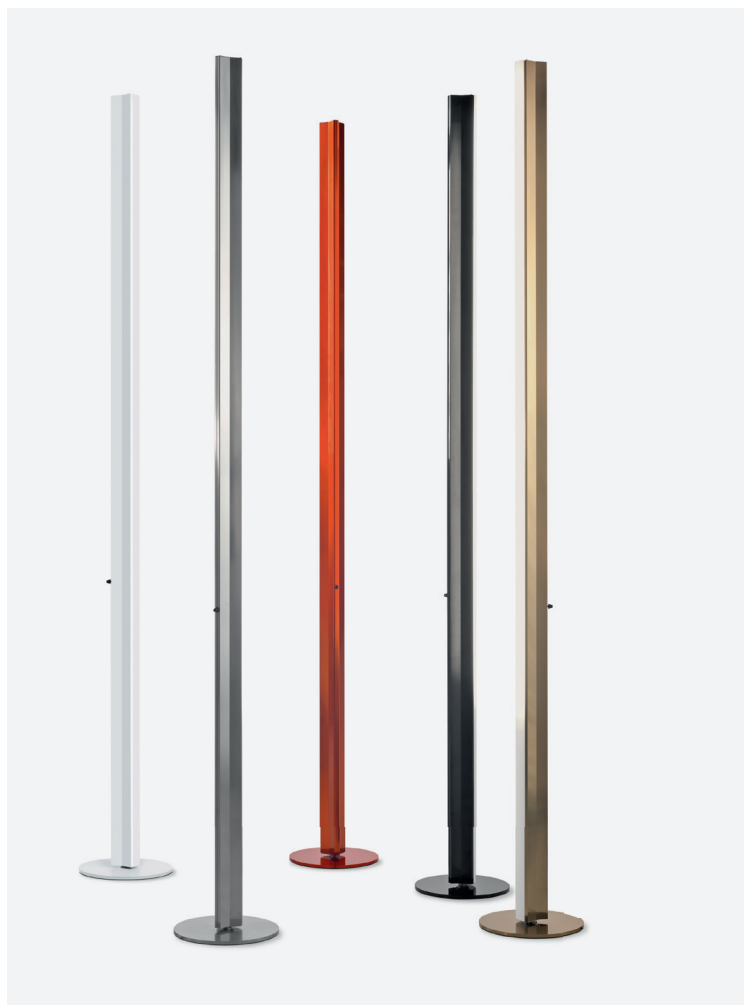

Thalmeier-Einrichtungen GmbH

Lagerverkauf – Pferdeschwemmgasse 2 . Ecke Haager Straße . 85435 Erding

18. Nov.–02. Dez. 2017

www.thalmeier.com

STEHLEUCHTE *YPSILON* BELUX

60%

BESCHREIBUNG

rubinrot oder schwarz eloxiert
Höhe 200 cm, Fußdurchmesser 24 cm,
Kabellänge ca. 300cm
mit Farbclips blau, gelb, orange
dimmbar
inkl. Leuchtmittel 58W, Fassung: G13

UVP: 982,00 €

390,00 €