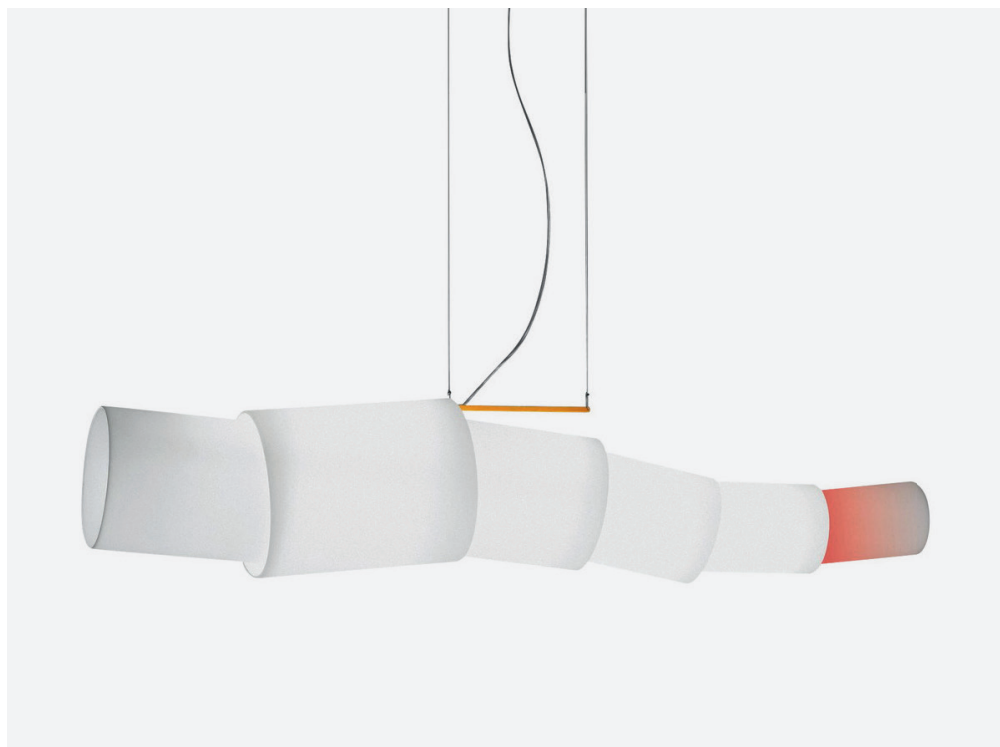

Thalmeier-Einrichtungen GmbH

Lagerverkauf – Pferdeschwemmgasse 2 . Ecke Haager Straße . 85435 Erding

18. Nov.–02. Dez. 2017

www.thalmeier.com

PENDEL- LEUCHE *NOTO* ARTEMIDE

50%

BESCHREIBUNG

6 verstellbare Zylinder

38,5 x 173 cm

160 Watt dimmbar, 14000 lm.

Leuchtmittel: 2 x Leuchtstoffröhre T5, 80 Watt

UVP: 1756,00 €

880,00 €