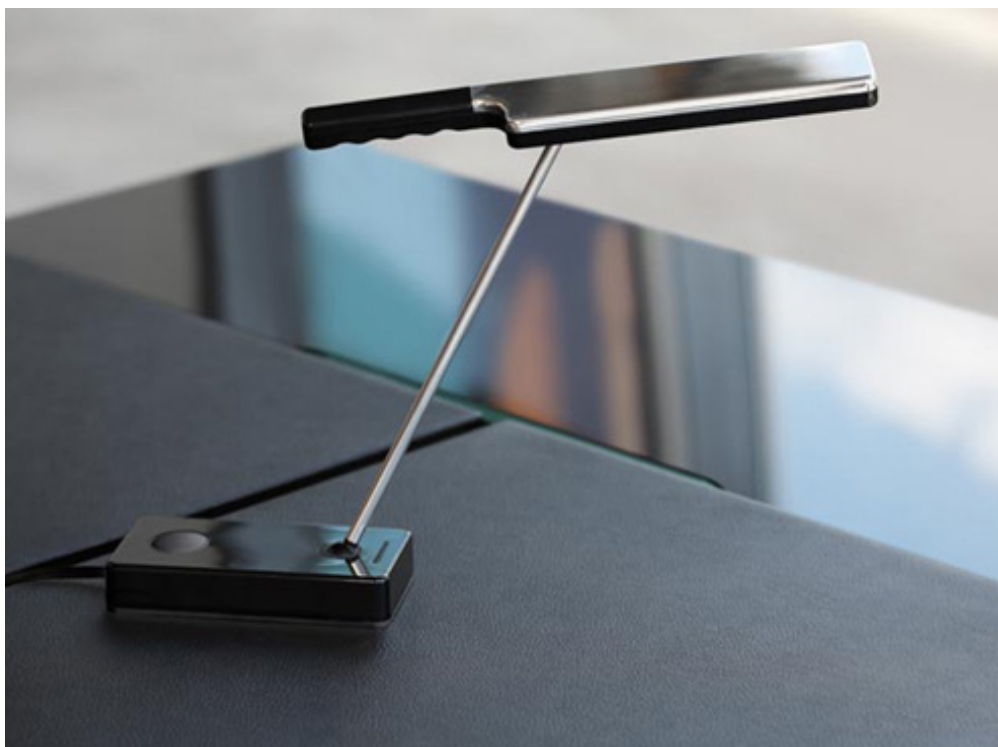

Thalmeier-Einrichtungen GmbH

Lagerverkauf – Pferdeschwemmgasse 2 . Ecke Haager Straße . 85435 Erding
18. Nov.–02. Dez. 2017

www.thalmeier.com

TISCH-
LEUCHE
LEED
TOBIAS
GRAU

70%

BESCHREIBUNG

Ausführung: schwarz

LED 8W

Farbton: warmwhite

Breite 32cm, Höhe 30–36cm

UVP: 249,00 €

75,00 €